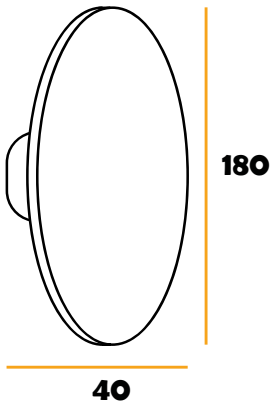

APLIQUÉ A MURO MIDNIGHT

FS
FOLUX SPA

ventas@foluxspa.cl
Cel: +5940882010

Información Técnica

SKU	° Kelvin	Potencia	Lúmenes	Eficiencia	Ángulo	CRI	Vida Útil	Voltaje
12055	3000K	6W	480 LM	80 LM/W	120°	>80	20000 hrs	175-265V

**IP
54**

**1
AÑOS
GARANTÍA**

Dimensiones MM

WWW.FOLUXSPA.CL