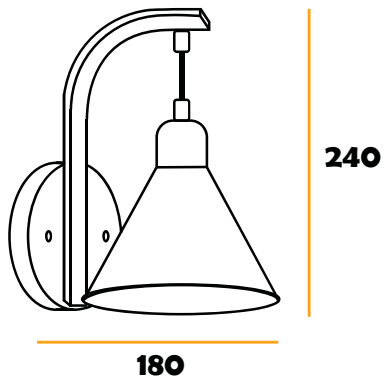

APLIQUÉ A MURO KIDA

FS
FOLUX SPA

ventas@foluxspa.cl
Cel: +5940882010

Información Técnica

SKU	° Kelvin	Potencia	Lúmenes	Eficiencia	Ángulo	CRI	Vida Útil	Voltaje
12040	N/A	Máx 1*15W	N/A	N/A	N/A	N/A	N/A	175-265V

**IP
20**

**1
AÑOS
GARANTÍA**

Dimensiones MM

WWW.FOLUXSPA.CL