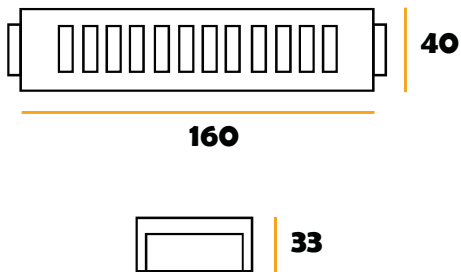

FUENTE DE PODER 60W

FS
FOLUX SPA

ventas@foluxspa.cl
Cel: +5940882010

Información Técnica

SKU	° Kelvin	Potencia	Lúmenes	Eficiencia	Ángulo	CRI	Vida Útil	Voltaje
19014	N/A	N/A	N/A	N/A	N/A	N/A	N/A	175-265V

Dimensiones MM