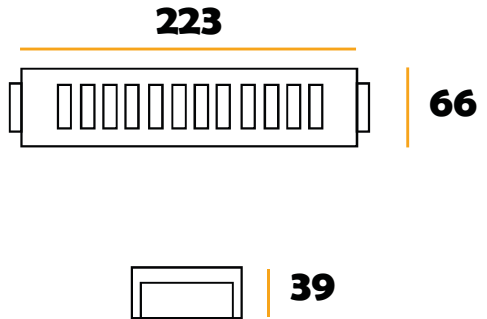

FUENTE DE PODER 240W 12VDC

FS
FOLUX SPA

ventas@foluxspa.cl
Cel: +5940882010

Información Técnica

SKU	° Kelvin	Potencia	Lúmenes	Eficiencia	Ángulo	CRI	Vida Útil	Voltaje
19011	N/A	Máx 240W	N/A	N/A	N/A	N/A	N/A	175-265V

Dimensiones MM

WWW.FOLUXSPA.CL