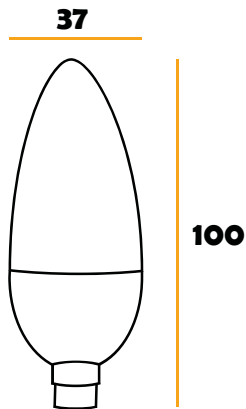

AMPOLLETA VELA E14

FS
FOLUX SPA

ventas@foluxspa.cl
Cel: +5940882010

Información Técnica

SKU	° Kelvin	Potencia	Lúmenes	Eficiencia	Ángulo	CRI	Vida Útil	Voltaje
18004	3000K	6W	450 LM	75 LM/W	160°	>80	30.000 hrs	220VDC
18005	6500K	6W	450 LM	75 LM/W	160°	>80	30.000 hrs	220VDC

Dimensiones MM

WWW.FOLUXSPA.CL