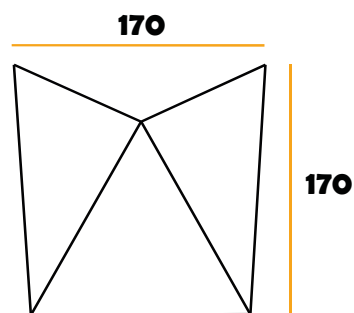

APLIQUÉ MURO EXTERIOR

FS
FOLUX SPA

ventas@foluxspa.cl
Cel: +5940882010

Información Técnica

SKU	° Kelvin	Potencia	Lúmenes	Eficiencia	Ángulo	CRI	Vida Útil	Voltaje
12049	3000K	7W	56 LM	80 LM/W	90°	>70	40.000 hrs	220VDC

FP
>85

IP
54

SMD

1
años
garantía

CE

RoHS

Dimensiones MM

WWW.FOLUXSPA.CL