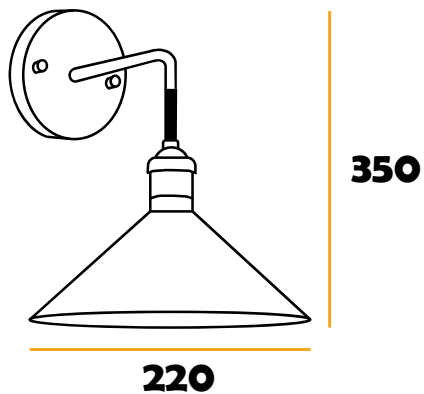

APLIQUÉ MURO POLKA

ventas@foluxspa.cl
Cel: +5940882010

Información Técnica

SKU	° Kelvin	Potencia	Lúmenes	Eficiencia	Ángulo	CRI	Vida Útil	Voltaje
34011	N/A	Máx 20W	N/A	N/A	N/A	N/A	N/A	175-265V

Dimensiones MM