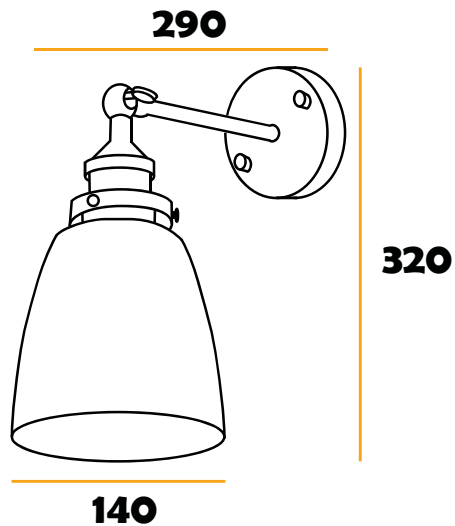

APLIQUÉ MURO BIMBO

ventas@foluxspa.cl
Cel: +5940882010

Información Técnica

SKU	° Kelvin	Potencia	Lúmenes	Eficiencia	Ángulo	CRI	Vida Útil	Voltaje
34010	N/A	Máx 20W	N/A	N/A	N/A	N/A	N/A	175-265V

Dimensiones MM