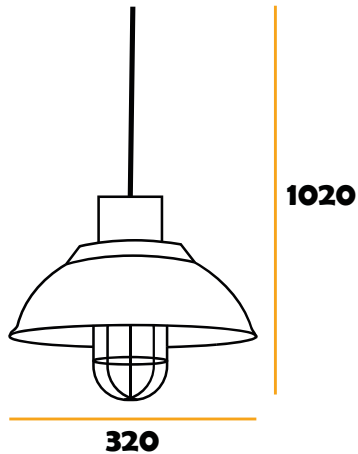

LÁMPARA COLGANTE DILAS

FS
FOLUX SPA

ventas@foluxspa.cl
Cel: +5940882010

Información Técnica

SKU	° Kelvin	Potencia	Lúmenes	Eficiencia	Ángulo	CRI	Vida Útil	Voltaje
34005	N/A	Máx 1*15W	N/A	N/A	N/A	N/A	N/A	175-265V

**IP
20**

**1
AÑOS
GARANTÍA**

Dimensiones MM

WWW.FOLUXSPA.CL