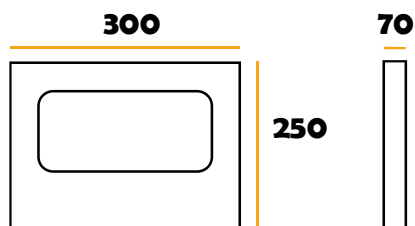

PROYECTOR SOLAR 100W

Información Técnica

FS
FOLUX SPA

ventas@foluxspa.cl
Cel: +5940882010

SKU	° Kelvin	Potencia	Lúmenes	Eficiencia	Ángulo	CRI	Vida Útil	Voltaje
30003	6500K	100W	6000 LM	60 LM/W	120°	>80	20.000 hrs	Solar

**IP
65**

SMD

1
años
garantía

Dimensiones MM

Mando a distancia

Distancia de control remoto: 5-7m

WWW.FOLUXSPA.CL