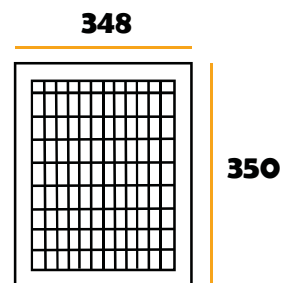

PROYECTOR SOLAR 100W

Información Técnica

FS
FOLUX SPA

ventas@foluxspa.cl
Cel: +5940882010

SKU	° Kelvin	Potencia	Lúmenes	Eficiencia	Ángulo	CRI	Vida Útil	Voltaje
30003	6500K	100W	6000 LM	60 LM/W	120°	>80	20.000 hrs	Solar

**IP
65**

SMD

1
años
garantía

Dimensiones MM

Mando a distancia

Distancia de control remoto: 5-7m

WWW.FOLUXSPA.CL