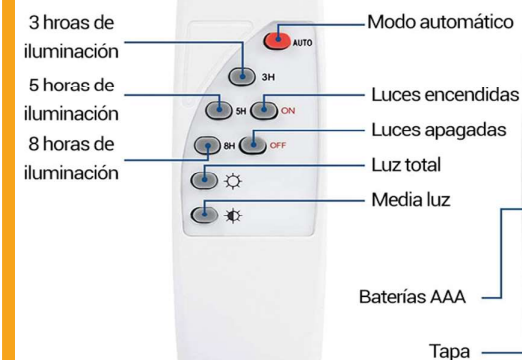

**IP
65**

SMD

1
años
garantía

Dimensiones MM

Mando a distancia

Distancia de control remoto: 5-7m

WWW.FOLUXSPA.CL