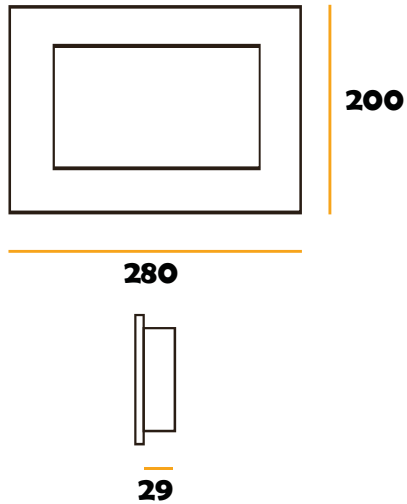

PROYECTOR DE ÁREA 100W

FS
FOLUX SPA

ventas@foluxspa.cl
Cel: +5940882010

Información Técnica

SKU	° Kelvin	Potencia	Lúmenes	Eficiencia	Ángulo	CRI	Vida Útil	Voltaje
18033	3000K	100W	8000 LM	80 LM/W	120°	>80	30.000 hrs	220V
18017	6500K	100W	8000 LM	80 LM/W	120°	>80	30.000 hrs	220V

Dimensiones MM

WWW.FOLUXSPA.CL