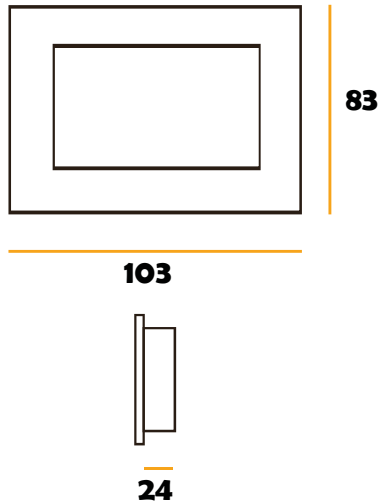

PROYECTOR DE ÁREA 10W

FS
FOLUX SPA

ventas@foluxspa.cl
Cel: +5940882010

Información Técnica

SKU	° Kelvin	Potencia	Lúmenes	Eficiencia	Ángulo	CRI	Vida Útil	Voltaje
18020	3000K	10W	800 LM	80 LM/W	120°	>80	30.000 hrs	220V
18021	6500K	10W	800 LM	80 LM/W	120°	>80	30.000 hrs	220V

Dimensiones MM

WWW.FOLUXSPA.CL