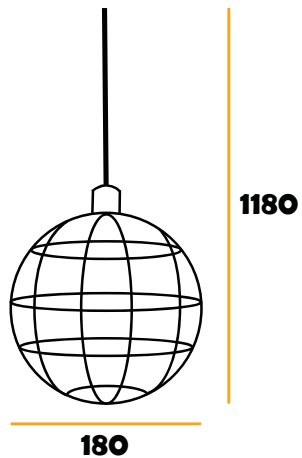

LÁMPARA COLGANTE CUBRY

FS
FOLUX SPA

ventas@foluxspa.cl
Cel: +5940882010

Información Técnica

SKU	° Kelvin	Potencia	Lúmenes	Eficiencia	Ángulo	CRI	Vida Útil	Voltaje
34004	N/A	Máx 1*15W	N/A	N/A	N/A	N/A	N/A	175-265V

**IP
20**

**1
AÑOS
GARANTÍA**

Dimensiones MM

WWW.FOLUXSPA.CL