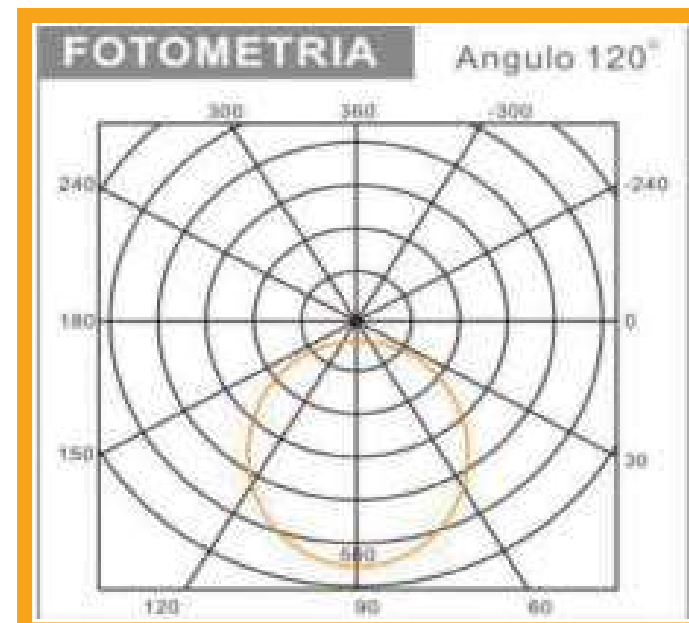

## Información Técnica

SKU	° Kelvin	Potencia	Lúmenes	Eficiencia	Ángulo	CRI	Vida Útil	Voltaje
14010	3000K	18W	1250 LM	70 LM/W	120°	>80	30.000 hrs	175-265V
14011	4300K	18W	1250 LM	70 LM/W	120°	>80	30.000 hrs	175-265V
14012	6000K	18W	1250 LM	70 LM/W	120°	>80	30.000 hrs	175-265V

## Dimensiones MM

**225**

**14**

**WWW.FOLUXSPA.CL**