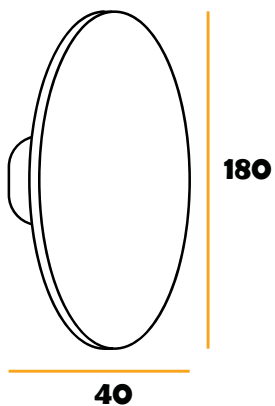

## Información Técnica

SKU	° Kelvin	Potencia	Lúmenes	Eficiencia	Ángulo	CRI	Vida Útil	Voltaje
12042	3000K	6W	480 LM	80 LM/W	120°	>80	20000 hrs	175-265V

## Dimensiones MM

[WWW.FOLUXSPA.CL](http://WWW.FOLUXSPA.CL)