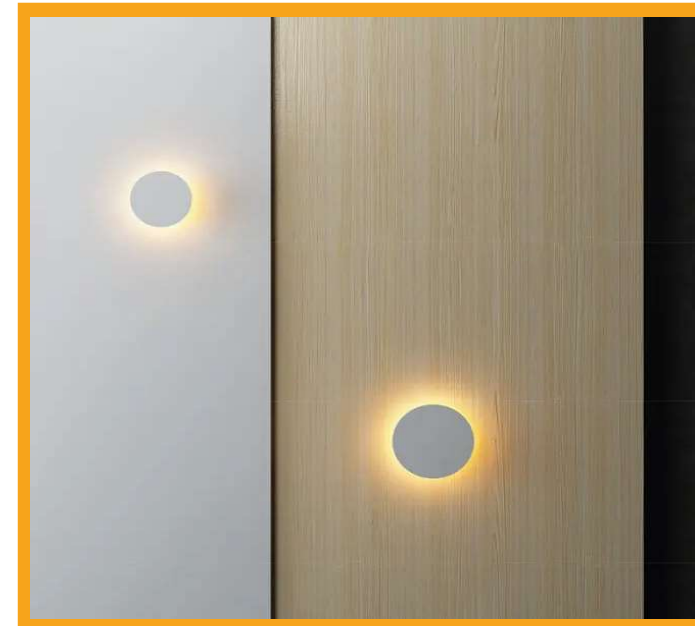

Dimensiones MM